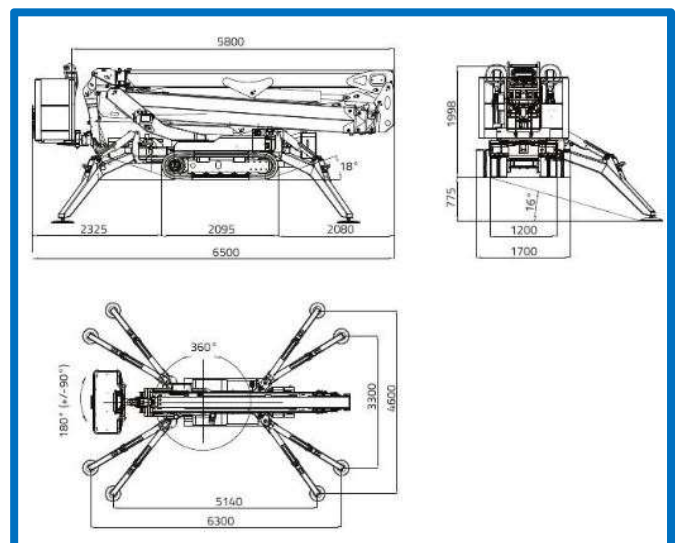

Werkhoogte : 32,60 m.
 Gewicht in platform : 230 kg.
 Zijdelings bereik : 16,50 m.
 Transportlengte : 6,50 m.
 Transporthoogte : 1,99 m.
 Transportbreedte : 1,20 m. (smal)
 Transportbreedte : 1,70 m. (breed)
 Eigen gewicht : 7700 kg.
 Platformafmetingen : 1,60x0,70x1,10 m.
 Stempelbreedte : 5,45 x 3,98 m.