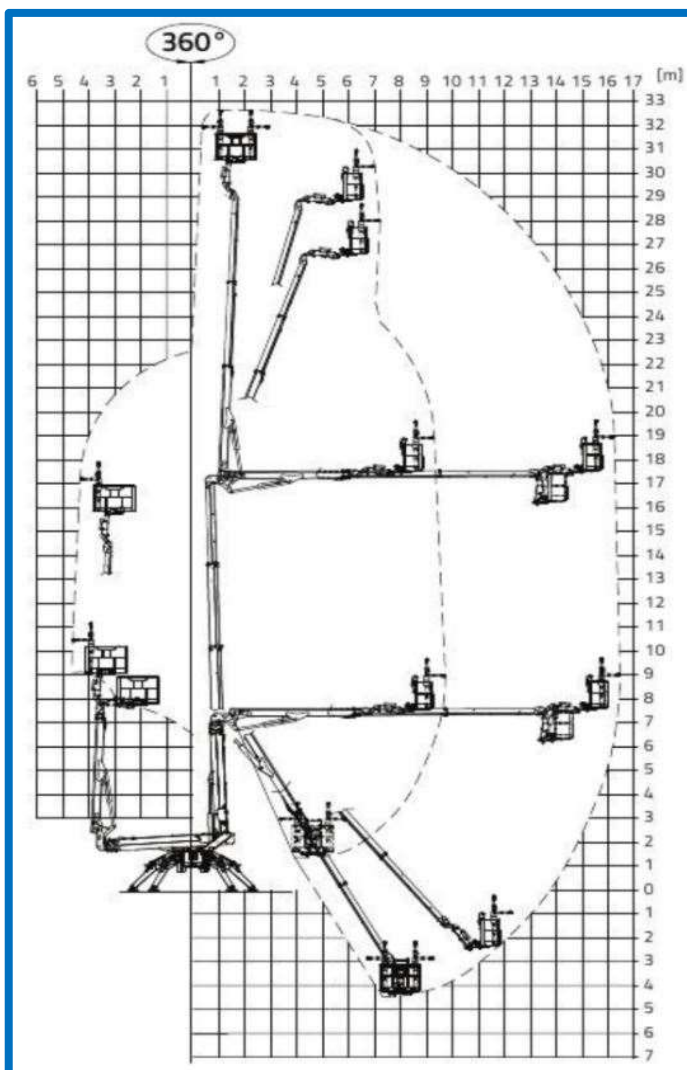

Werkhoogte : 32,60 m.
 Gewicht in platform : 230 kg.
 Zijdelings bereik : 16,50 m.
 Transportlengte : 6,50 m.
 Transporthoogte : 1,99 m.
 Transportbreedte : 1,20 m. (smal)
 Transportbreedte : 1,70 m. (breed)
 Eigen gewicht : 7700 kg.
 Platformafmetingen : 1,60x0,70x1,10 m.
 Stempelbreedte : 5,45 x 3,98 m.