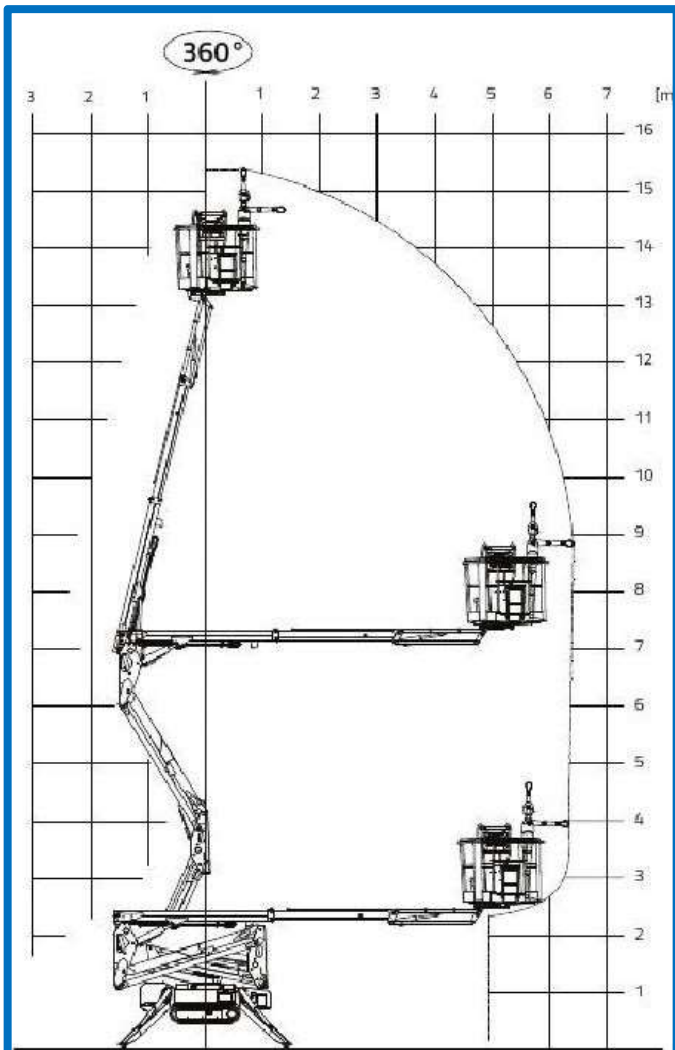

Werkhoogte : 15,40 m.

Gewicht in platform : 230 kg.

Zijdelings bereik : 6,60 m.

Transportlengte : 4,02 m.

Transporthoogte : 1,99 m.

Transportbreedte : 0,75 m. (smal)

Transportbreedte : 1,10 m. (breed)

Eigen gewicht : 1940 kg.

Platformafmetingen : 1,34x0,70x1,10 m.

Stempelbreedte : 2,80 x 2,80 m.

Safety Rent BV

Luzernstraat 52
2153 GN Nieuw-Vennep

Tel: +31 (0)252 28 5005
Email: planning@safety-rent.nl
www.safety-rent.nl