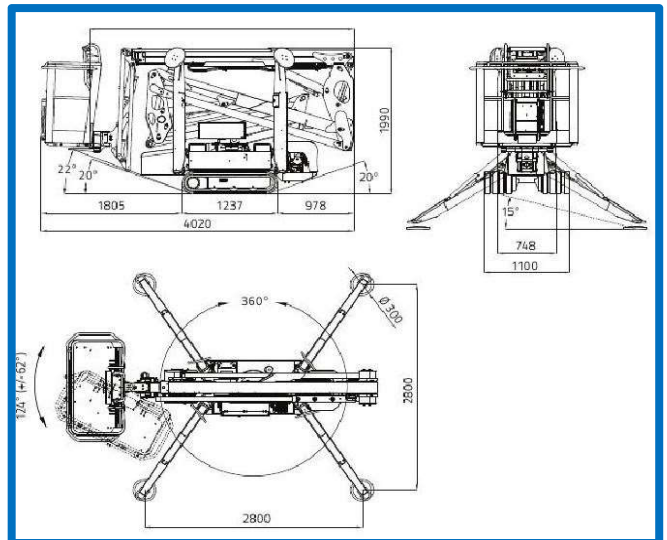

Werkhoogte : 15,40 m.

Gewicht in platform : 230 kg.

Zijdelings bereik : 6,60 m.

Transportlengte : 4,02 m.

Transporthoogte : 1,99 m.

Transportbreedte : 0,75 m. (smal)

Transportbreedte : 1,10 m. (breed)

Eigen gewicht : 1940 kg.

Platformafmetingen : 1,34x0,70x1,10 m.

Stempelbreedte : 2,80 x 2,80 m.

Safety Rent BV

Luzernstraat 52
2153 GN Nieuw-Vennep

Tel: +31 (0)252 28 5005
Email: planning@safety-rent.nl
www.safety-rent.nl