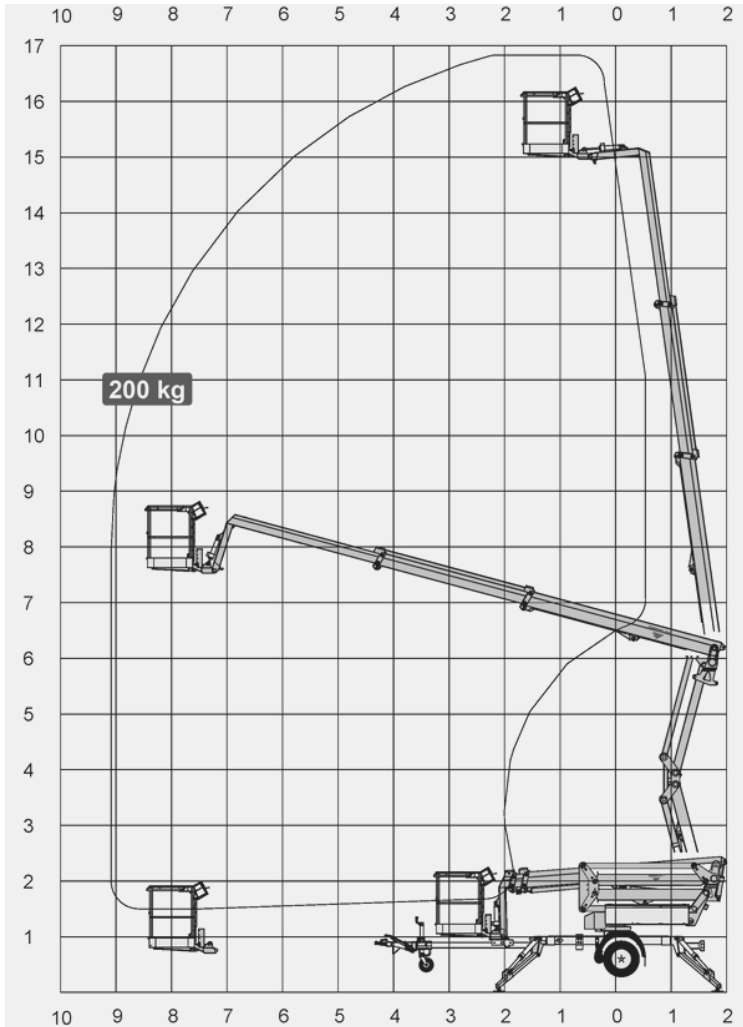

Aanhanger hoogwerker 17 m

Omme 1700 EXB

Werkhoogte : 16,80 m
Reikwijdte : 9,10 m
Up & over : 6,00 m
Platformcapaciteit : 200 kg
Platformafmetingen : 1,25 x 0,80 m
Verbrandingsmotor : Accu pakket

Gewicht : 2.060 kg
Transport Lengte : 6,25 m
Transport breedte : 1,66 m
Transport hoogte : 1,99 m