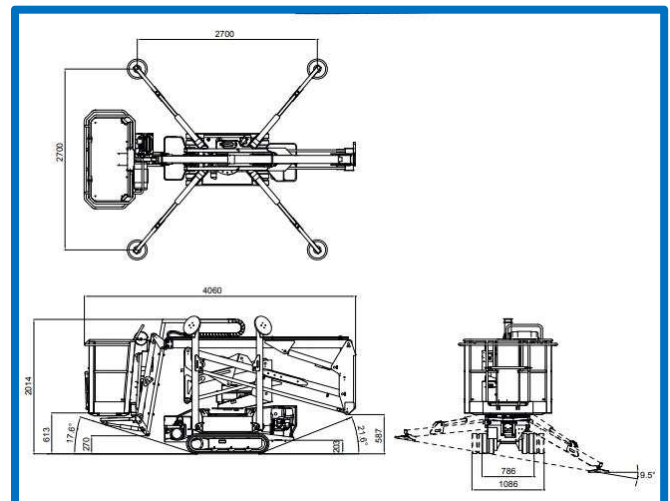

Werkhoogte : 14,00 m.

Gewicht in platform : 120/200 kg.

Zijdelings bereik 200 kg : 5,66 m.

Zijdelings bereik 120 kg : 7,00 m.

Transportlengte : 4,06 m.

Transporthoogte : 1,99 m.

Transportbreedte : 0,78 m. (smal)

Transportbreedte : 1,10 m. (breed)

Eigen gewicht : 1700 kg.

Platformafmetingen : 1,34x0,70x1,10 m.

Stempelbreedte : 2,70 x 2,70 m.

Safety Rent BV

Luzernstraat 52
2153 GN Nieuw-Vennep

Tel: +31 (0)252 28 5005