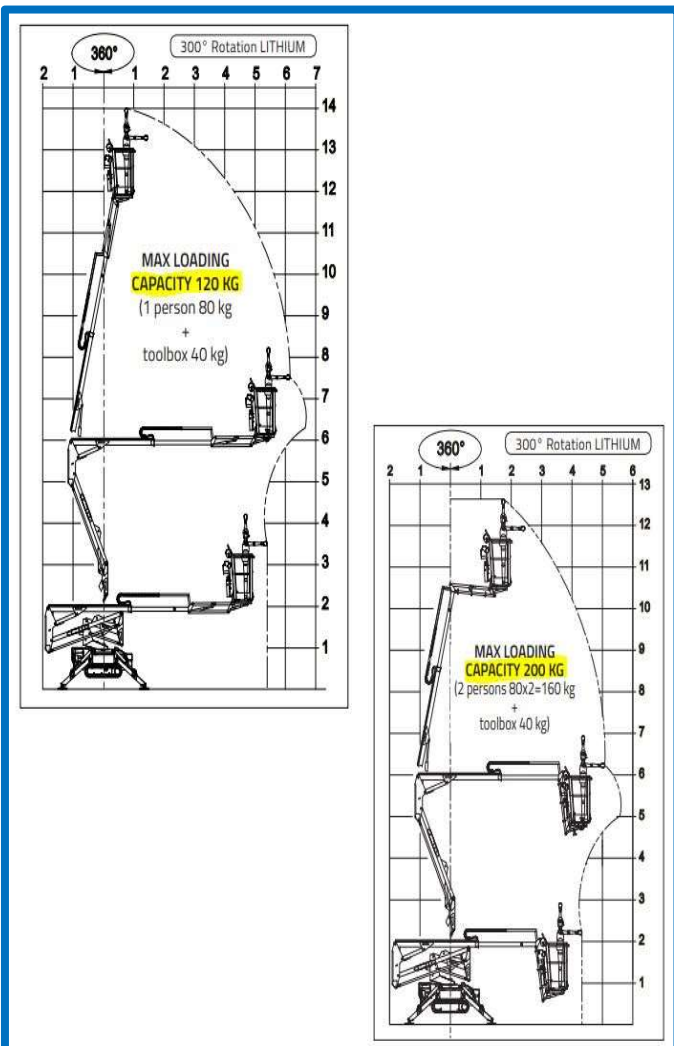

Werkhoogte : 14,00 m.

Gewicht in platform : 120/200 kg.

Zijdelings bereik 200 kg : 5,66 m.

Zijdelings bereik 120 kg : 7,00 m.

Transportlengte : 4,06 m.

Transporthoogte : 1,99 m.

Transportbreedte : 0,78 m. (smal)

Transportbreedte : 1,10 m. (breed)

Eigen gewicht : 1700 kg.

Platformafmetingen : 1,34x0,70x1,10 m.

Stempelbreedte : 2,70 x 2,70 m.

Safety Rent BV

Luzernstraat 52
2153 GN Nieuw-Vennep

Tel: +31 (0)252 28 5005