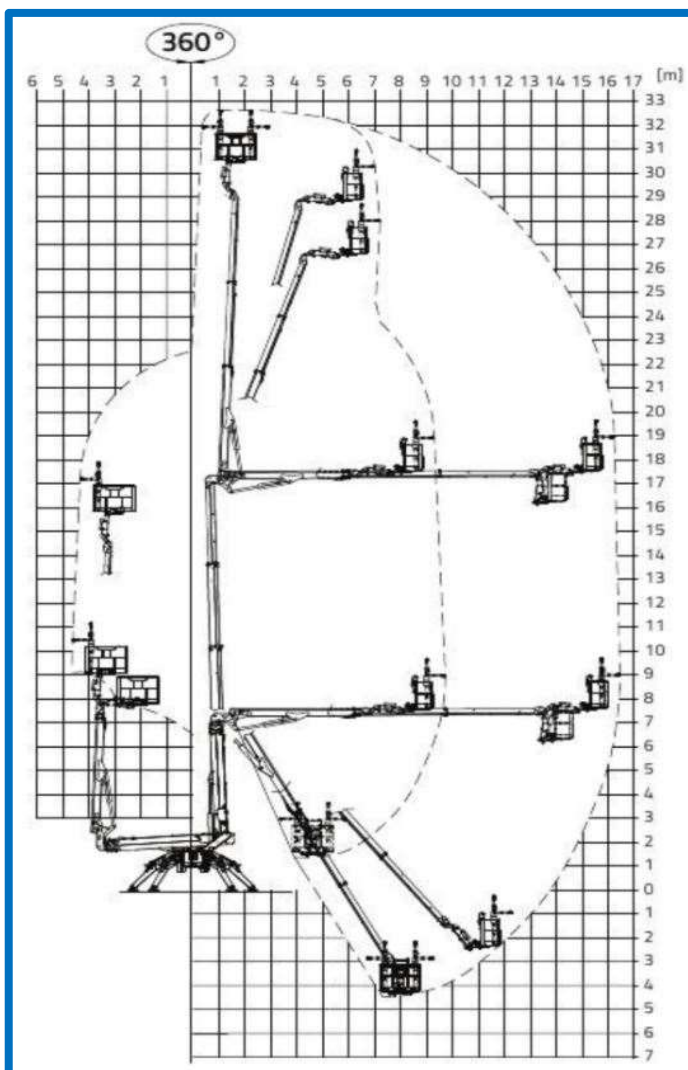

## Hinowa 33.17

Aandrijving : Diesel

Werkhoogte	: 32,60 m.
Gewicht in platform	: 230 kg.
Zijdelings bereik	: 16,50 m.
Transportlengte	: 6,50 m.
Transporthoogte	: 1,99 m.
Transportbreedte	: 1,20 m. (smal)
Transportbreedte	: 1,70 m. (breed)
Eigen gewicht	: 7700 kg.
Platformafmetingen	: 1,60x0,70x1,10 m.
Stempelbreedte	: 5,45 x 3,98 m.