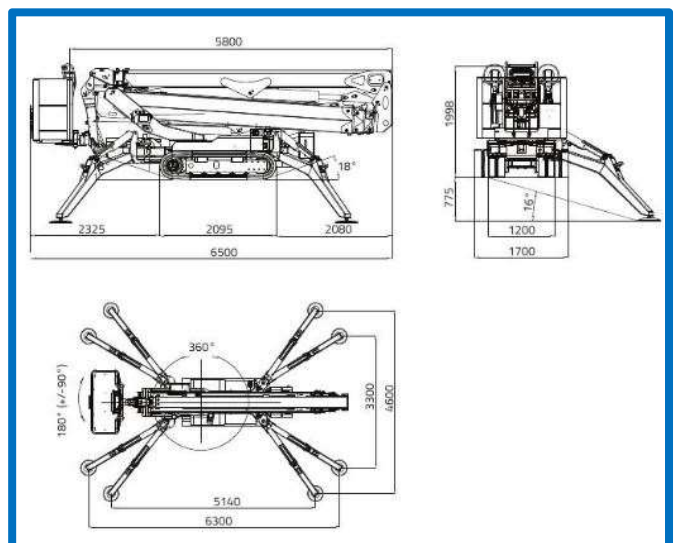

## Hinowa 33.17

Aandrijving : Diesel

Werkhoogte	: 32,60 m.
Gewicht in platform	: 230 kg.
Zijdelings bereik	: 16,50 m.
Transportlengte	: 6,50 m.
Transporthoogte	: 1,99 m.
Transportbreedte	: 1,20 m. (smal)
Transportbreedte	: 1,70 m. (breed)
Eigen gewicht	: 7700 kg.
Platformafmetingen	: 1,60x0,70x1,10 m.
Stempelbreedte	: 5,45 x 3,98 m.