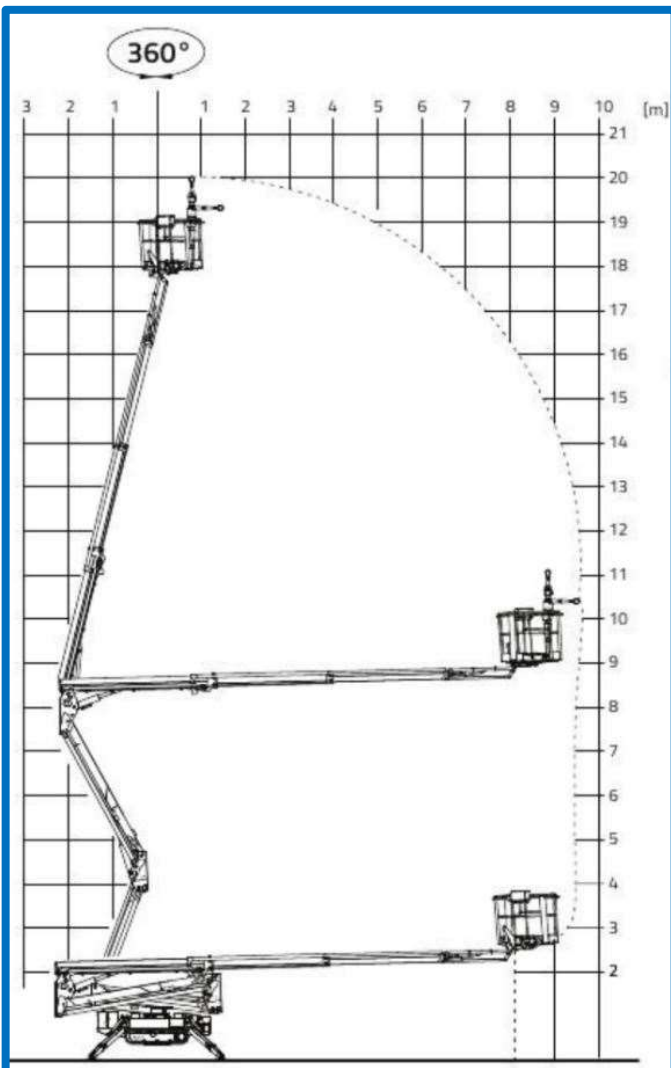

Werkhoogte : 20,15m.

Gewicht in platform : 230 kg.

Zijdelings bereik : 9,70 m.

Transportlengte : 5,01 m.

Transporthoogte : 1,99 m.

Transportbreedte : 0,80 m. (smal)

Transportbreedte : 1,10 m. (breed)

Eigen gewicht : 3100 kg.

Platformafmetingen : 1,34x0,70x1,10 m.

Stempelbreedte : 2,92 x 2,92 m.

Safety Rent BV

Luzernstraat 52
2153 GN Nieuw-Vennep

Tel: +31 (0)252 28 5005

Email: planning@safety-rent.nl
www.safety-rent.nl