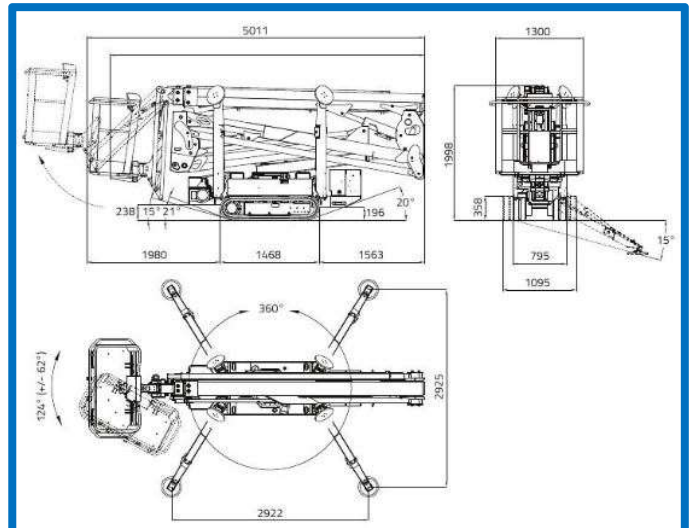

Werkhoogte : 20,15m.

Gewicht in platform : 230 kg.

Zijdelings bereik : 9,70 m.

Transportlengte : 5,01 m.

Transporthoogte : 1,99 m.

Transportbreedte : 0,80 m. (smal)

Transportbreedte : 1,10 m. (breed)

Eigen gewicht : 3100 kg.

Platformafmetingen : 1,34x0,70x1,10 m.

Stempelbreedte : 2,92 x 2,92 m.

Safety Rent BV

Luzernstraat 52
2153 GN Nieuw-Vennep

Tel: +31 (0)252 28 5005

Email: planning@safety-rent.nl
www.safety-rent.nl