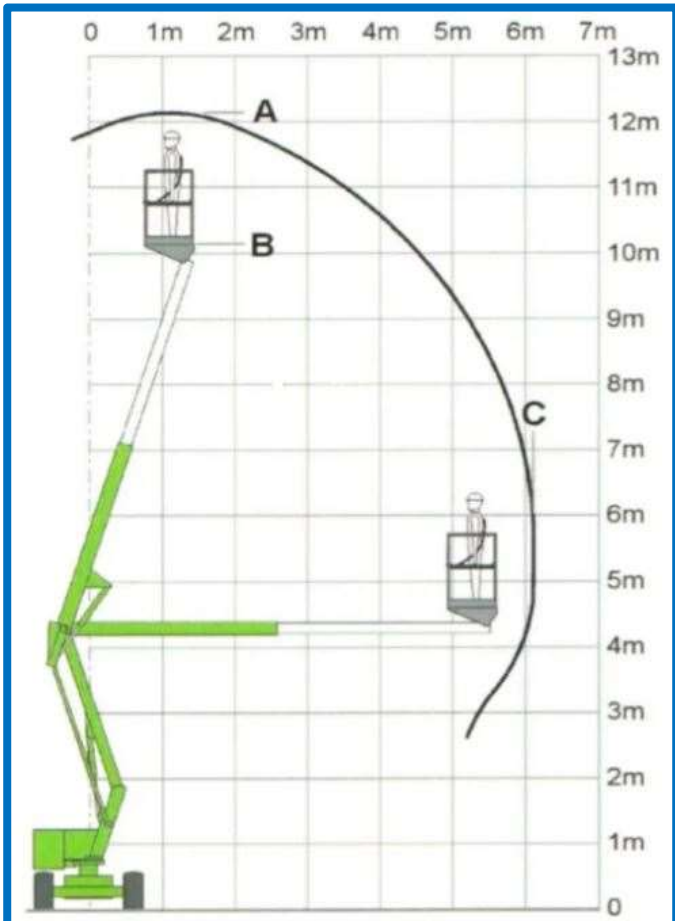

Werkhoogte (A) : 12,20 m.

Gewicht in platform : 200 kg.

Zijdelings bereik (C) : 6,10 m.

Transportlengte : 3,98 m.

Transporthoogte : 1,94 m.

Transportbreedte : 1,58 m.

Eigen gewicht : 3470 kg.

Platformafmetingen : 0,65 x 1,10 m.