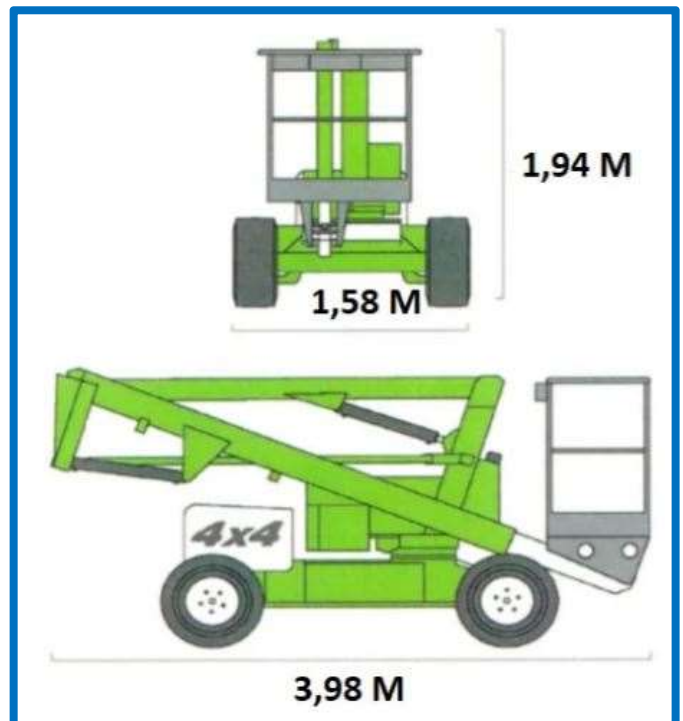

SAFETY RENT

- Spinhoogwerkers
- Autohoogwerkers
- Schaarhoogwerkers
- Zelfrijdende hoogwerkers
- Schaarhoogwerkers op rupsen
- Aanhangwagenhoogwerkers
- Dumpers
- Aanhangwagens

Nifty HR12 DE

Aandrijving : diesel & accu

Werkhoogte (A) : 12,20 m.

Gewicht in platform : 200 kg.

Zijdelings bereik (C) : 6,10 m.

Transportlengte : 3,98 m.

Transporthoogte : 1,94 m.

Transportbreedte : 1,58 m.

Eigen gewicht : 3470 kg.

Platformafmetingen : 0,65 x 1,10 m.