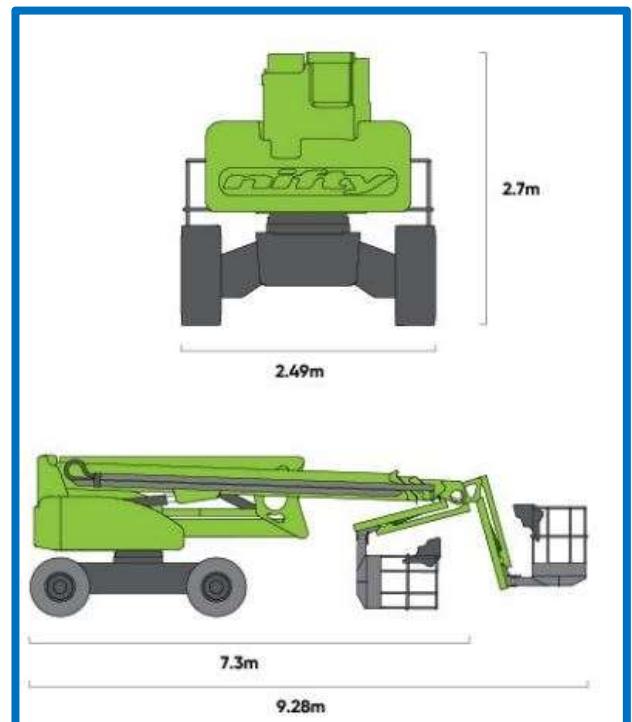

SAFETY RENT

- Spinhoogwerkers
- Autohoogwerkers
- Schaarhoogwerkers
- Zelfrijdende hoogwerkers
- Schaarhoogwerkers op rupsen
- Aanhangwagenhoogwerkers
- Dumpers
- Aanhangwagens

Nifty HR28

Aandrijving	: hybride
Werkhoogte	: 28,00 m.
Gewicht in platform	: 280 kg.
Zijdelings bereik	: 19,00 m.
Transportlengte	: 9,28 m.
Transporthoogte	: 2,70 m.
Transportbreedte	: 2,49 m.
Eigen gewicht	: 14650 kg.
Platformafmetingen	: 2,40 x 0,90 m.