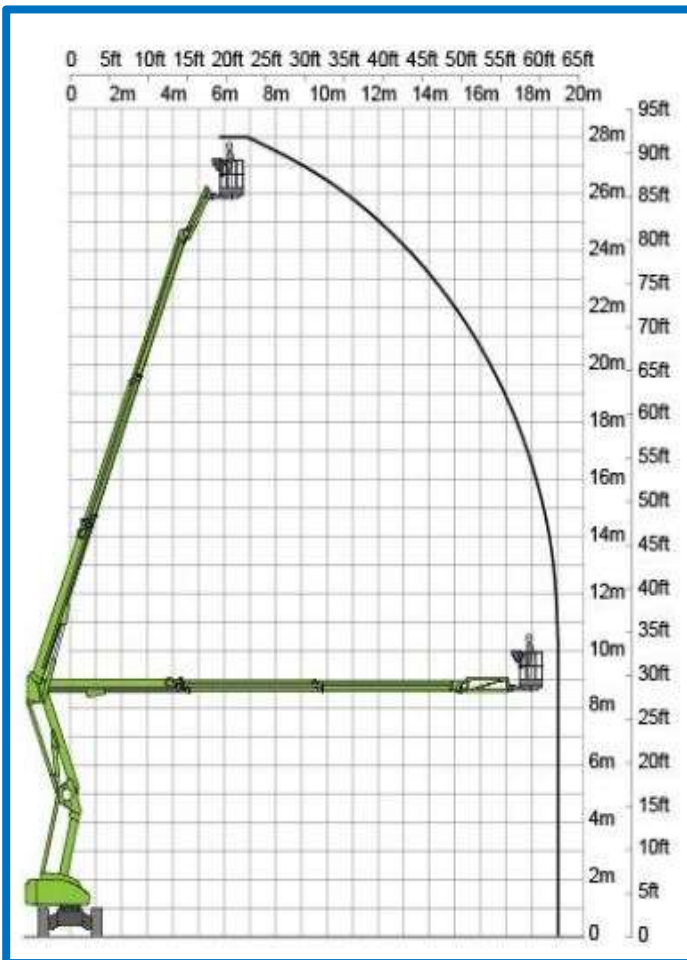

SAFETY RENT

- Spinhoogwerkers
- Autohoogwerkers
- Schaarhoogwerkers
- Zelfrijdende hoogwerkers
- Schaarhoogwerkers op rupsen
- Aanhangwagenhoogwerkers
- Dumpers
- Aanhangwagens

Nifty HR28

Aandrijving	: hybride
Werkhoogte	: 28,00 m.
Gewicht in platform	: 280 kg.
Zijdelings bereik	: 19,00 m.
Transportlengte	: 9,28 m.
Transporthoogte	: 2,70 m.
Transportbreedte	: 2,49 m.
Eigen gewicht	: 14650 kg.
Platformafmetingen	: 2,40 x 0,90 m.