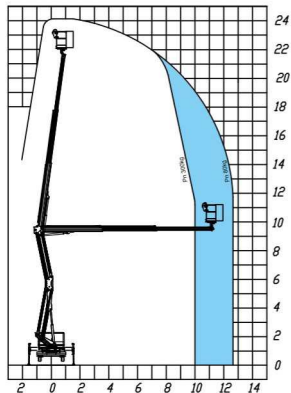

PTT 3,5 t

www.
socage
.it

X
FACTOR

24,50 m

22,50m

12,70 m

300 kg

700°

140x70x110

aluminium

90° + 90°

ME + ME

electrical

*optional

SOCAGE