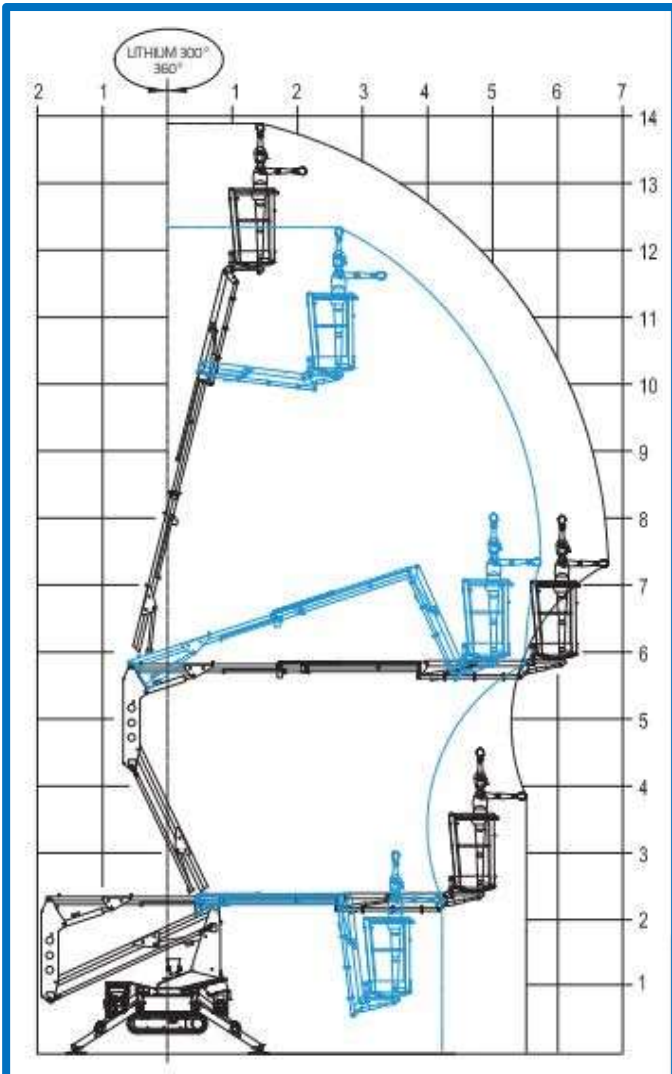

## Hinowa 14.70 LL

Aandrijving : benzine & 230 Volt

Werkhoogte : 13,90 m.

Gewicht in platform : 120/200 kg.

Zijdelings bereik 200 kg : 5,92 m.

Zijdelings bereik 120 kg : 6,76 m.

Transportlengte : 3,76 m.

Transporthoogte : 2,09 m.

Transportbreedte : 0,79 m. (smal)

Transportbreedte : 1,14 m. (breed)

Eigen gewicht : 1530 kg.

Platformafmetingen : 1,34x0,70x1,10 m.

Stempelbreedte : 2,90 x 2,87 m.

**Safety Rent BV**

Luzernstraat 52  
2153 GN Nieuw-Venep