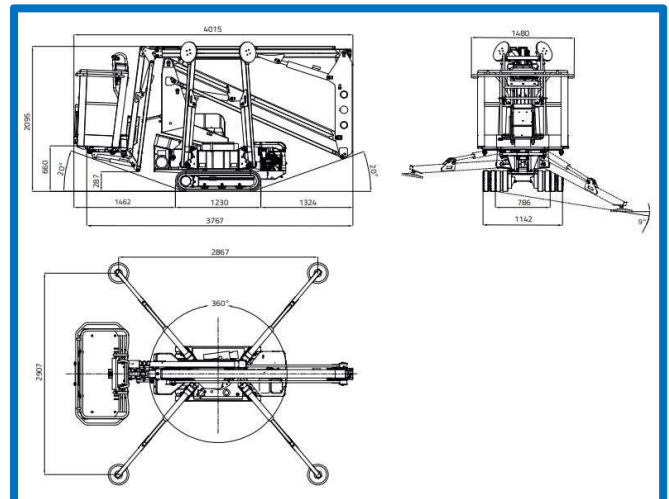

## Hinowa 14.70 LL

Aandrijving : benzine & 230 Volt

Werkhoogte : 13,90 m.

Gewicht in platform : 120/200 kg.

Zijdelings bereik 200 kg : 5,92 m.

Zijdelings bereik 120 kg : 6,76 m.

Transportlengte : 3,76 m.

Transporthoogte : 2,09 m.

Transportbreedte : 0,79 m. (smal)

Transportbreedte : 1,14 m. (breed)

Eigen gewicht : 1530 kg.

Platformafmetingen : 1,34x0,70x1,10 m.

Stempelbreedte : 2,90 x 2,87 m.

**Safety Rent BV**

Luzernstraat 52  
2153 GN Nieuw-Venep