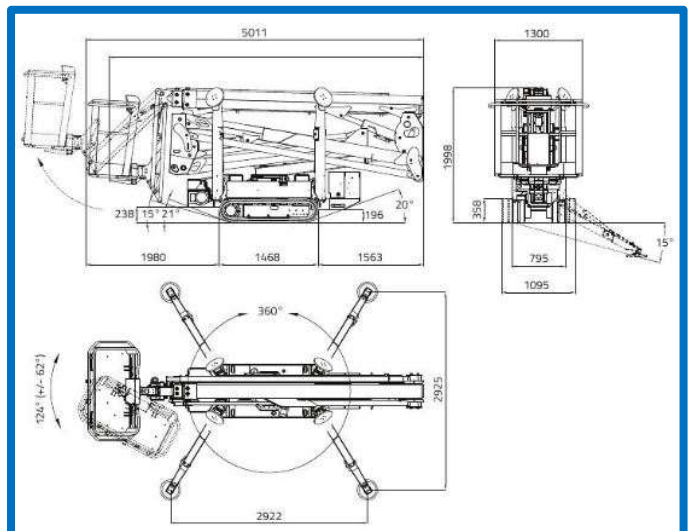

Werkhoogte : 20,15 m.

Gewicht in platform : 230 kg.

Zijdelings bereik : 9,70 m.

Transportlengte : 5,01 m.

Transporthoogte : 1,99 m.

Transportbreedte : 0,80 m. (smal)

Transportbreedte : 1,10 m. (breed)

Eigen gewicht : 2.900 - 3.000 kg.

Platformafmetingen : 1,34 x 0,70 x 1,10 m.

Stempelbreedte : 2,92 x 2,92 m.

Safety Rent BV

Luzernestraat 52
2153 GN Nieuw-Venep

Tel: +31 (0)252 28 5005
Email: planning@safety-rent.nl
www.safety-rent.nl