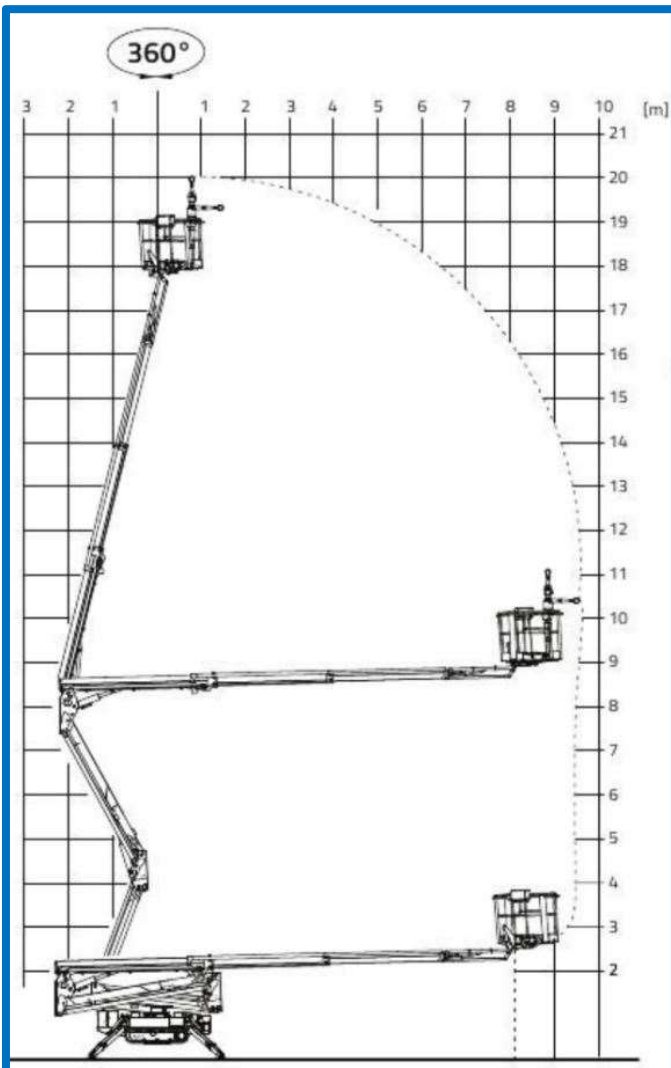

Werkhoogte : 20,15 m.

Gewicht in platform : 230 kg.

Zijdelings bereik : 9,70 m.

Transportlengte : 5,01 m.

Transporthoogte : 1,99 m.

Transportbreedte : 0,80 m. (smal)

Transportbreedte : 1,10 m. (breed)

Eigen gewicht : 2.900 - 3.000 kg.

Platformafmetingen : 1,34 x 0,70 x 1,10 m.

Stempelbreedte : 2,92 x 2,92 m.

Safety Rent BV

Luzernestraat 52
2153 GN Nieuw-Venep

Tel: +31 (0)252 28 5005
Email: planning@safety-rent.nl
www.safety-rent.nl