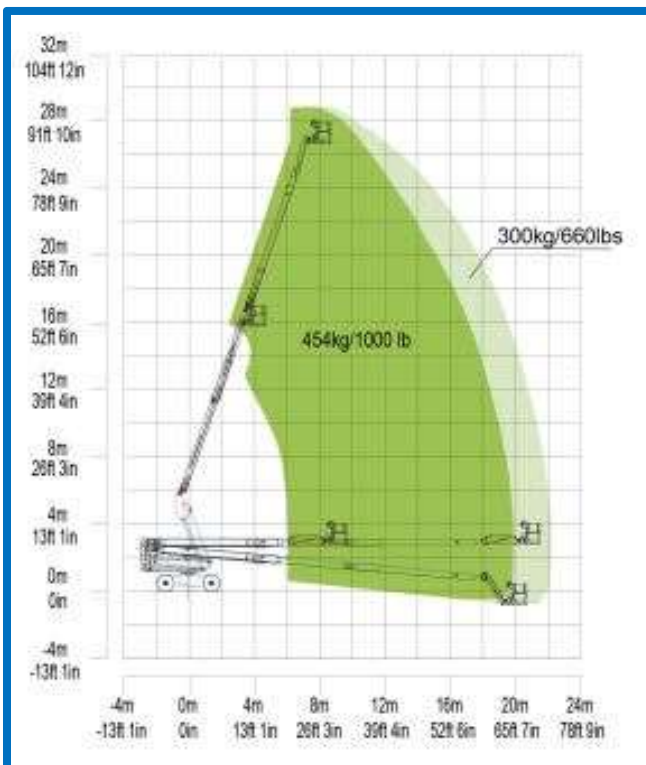

## Zoomlion ZT26 JE

Aandrijving : volledig elektrisch

Werkhoogte : 28,70 m.

Gewicht in platform : 454/280 kg.

Zijdelings bereik : 22,10 m.

Transportlengte : 11,91 m.

Transporthoogte : 2,82 m.

Transportbreedte : 2,49 m.

Eigen gewicht : 17900 kg.

Platformafmetingen : 2,44 x 0,91 m.

Overig : laden kan op 230 V

**Safety Rent BV**

Luzernestraat 52  
2153 GN Nieuw-Vennep

Tel: +31 (0)252 28 5005  
Email: [planning@safety-rent.nl](mailto:planning@safety-rent.nl)  
[www.safety-rent.nl](http://www.safety-rent.nl)