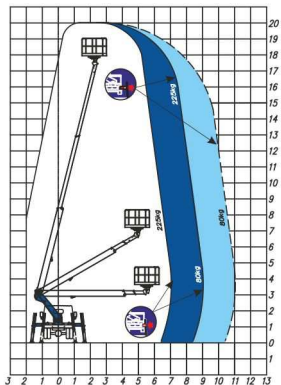

20/21

PTT 3,5 t

www.socage.it

T320
HPSA

20,00 m

18,00m

11,00 m

225 kg

∞

140x70x110

aluminium

90° + 90°

ME+H

hydraulic

*optional

SOCAGE