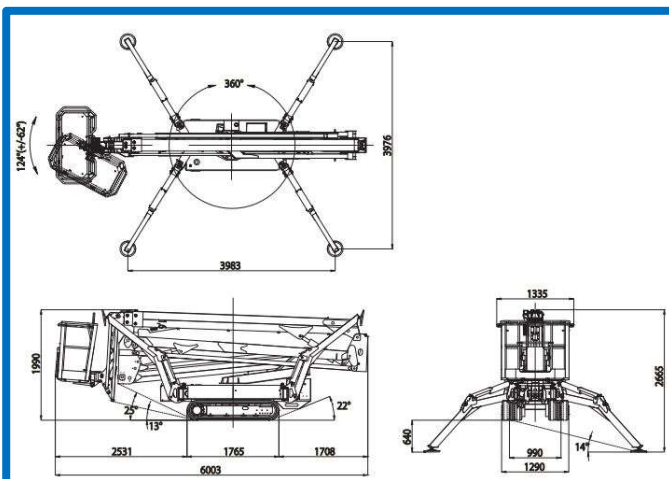

Werkhoogte : 23,60 m.

Gewicht in platform : 120/230 kg.

Zijdelings bereik 200 kg : 10,00 m.

Zijdelings bereik 120 kg : 11,50

Transportlengte : 6,01 m.

Transporthoogte : 1,99 m.

Transportbreedte : 0,99 m. (smal)

Transportbreedte : 1,29 m. (breed)

Eigen gewicht : 2990 kg.

Platformafmetingen : 1,60x0,70x1,10 m.

Stempelbreedte : 3,99 x 3,98 m.

Safety Rent BV

Luzernstraat 52
2153 GN Nieuw-Vennep

Tel: +31 (0)252 28 5005
Email: planning@safety-rent.nl
www.safety-rent.nl