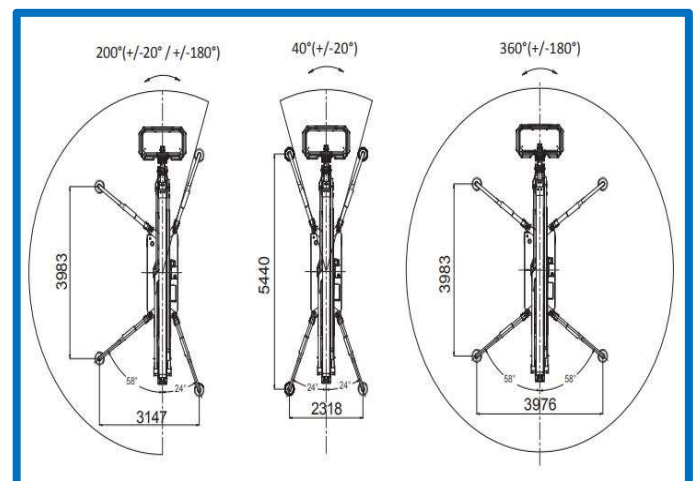

Werkhoogte : 23,60 m.

Gewicht in platform : 120/230 kg.

Zijdelings bereik 200 kg : 10,00 m.

Zijdelings bereik 120 kg : 11,50

Transportlengte : 6,01 m.

Transporthoogte : 1,99 m.

Transportbreedte : 0,99 m. (smal)

Transportbreedte : 1,29 m. (breed)

Eigen gewicht : 2990 kg.

Platformafmetingen : 1,60x0,70x1,10 m.

Stempelbreedte : 3,99 x 3,98 m.

Safety Rent BV

Luzernstraat 52
2153 GN Nieuw-Vennep

Tel: +31 (0)252 28 5005
Email: planning@safety-rent.nl
www.safety-rent.nl