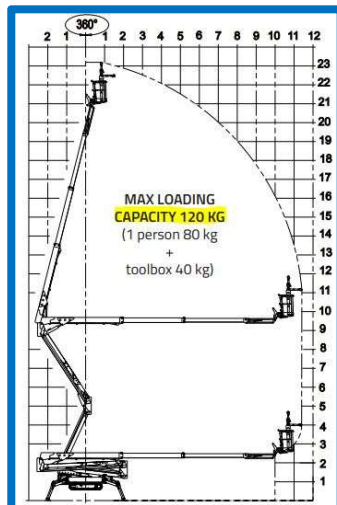

Werkhoogte : 23,60 m.

Gewicht in platform : 120/230 kg.

Zijdelings bereik 200 kg : 10,00 m.

Zijdelings bereik 120 kg : 11,50

Transportlengte : 6,01 m.

Transporthoogte : 1,99 m.

Transportbreedte : 0,99 m. (smal)

Transportbreedte : 1,29 m. (breed)

Eigen gewicht : 2990 kg.

Platformafmetingen : 1,60x0,70x1,10 m.

Stempelbreedte : 3,99 x 3,98 m.

Safety Rent BV

Luzernstraat 52
2153 GN Nieuw-Vennep

Tel: +31 (0)252 28 5005
Email: planning@safety-rent.nl
www.safety-rent.nl