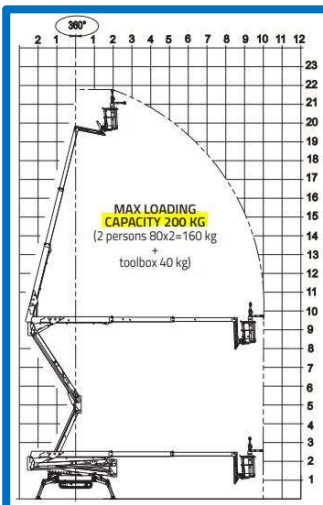

Werkhoogte : 23,60 m.

Gewicht in platform : 120/230 kg.

Zijdelings bereik 200 kg : 10,00 m.

Zijdelings bereik 120 kg : 11,50

Transportlengte : 6,01 m.

Transporthoogte : 1,99 m.

Transportbreedte : 0,99 m. (smal)

Transportbreedte : 1,29 m. (breed)

Eigen gewicht : 2990 kg.

Platformafmetingen : 1,60x0,70x1,10 m.

Stempelbreedte : 3,99 x 3,98 m.

Safety Rent BV

Luzernstraat 52
2153 GN Nieuw-Vennep

Tel: +31 (0)252 28 5005
Email: planning@safety-rent.nl
www.safety-rent.nl