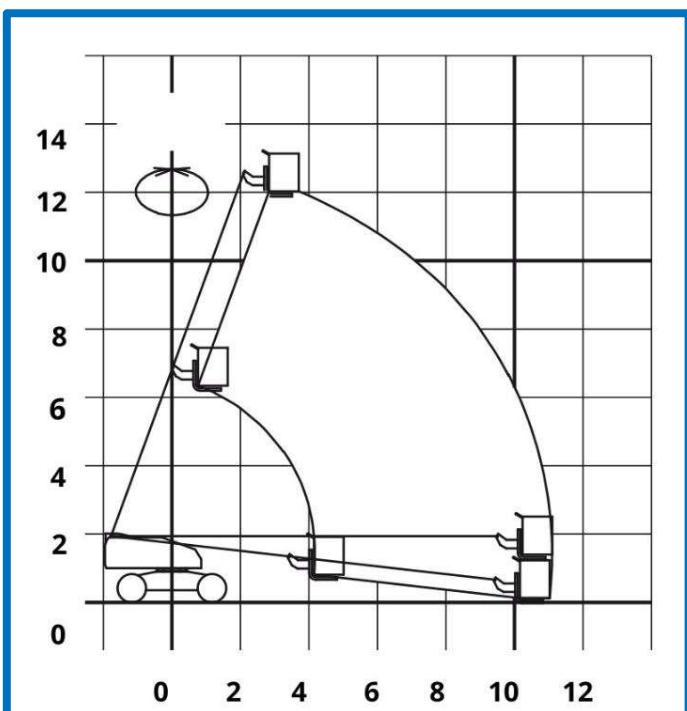

SAFETY RENT

- Spinhoogwerkers
- Autohoogwerkers
- Schaarhoogwerkers
- Zelfrijdende hoogwerkers
- Schaarhoogwerkers op rupsen
- Aanhangwagenhoogwerkers
- Dumpers
- Aanhangwagens

Aichi SP14

Aandrijving	: diesel
Platform	: 4 meter breed
Werkhoogte	: 13,09 m.
Gewicht in platform	: 325 kg.
Zijdelings bereik	: 12,70 m.
Transportlengte	: 7,56 m.
Transporthoogte	: 2,00 m.
Transportbreedte	: 2,30 m.
Eigen gewicht	: 8200 kg.
Platformafmetingen	: 4,00 x 0,85 m.